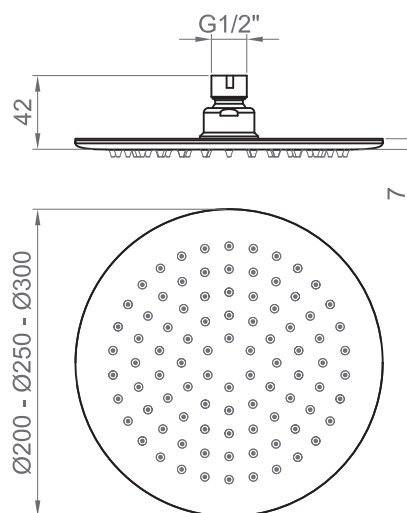

DISEGNO TECNICO / TECHNICAL DRAWING

DESCRIZIONE / DESCRIPTION

Tipologia di prodotto / Product type

Soffione in acciaio inox, anche per installazioni esterne, snodo orientabile / Stainless steel shower head with swivelling aerator, also for outdoor shower

Erogazione / Supply

Effetto pioggia / Rain effect

ARTICOLO / ITEM

BN SOF X SF24
BN SOF X SF25
BN SOF K SF25
BN SOF X SF26
BN SOF X SF31

INFORMAZIONI / INFORMATION

Materiale / Material

Acciaio AISI 304 / AISI 304 Steel

Finitura / Finishing

X= Cromo / Chrome
K= Nero opaco / Matt Black

PARAMETRI / PARAMETERS

CODICE / CODE	MISURA / SIZE	PORTATA / FLOW (1 bar)	PORTATA / FLOW (3 bar)
BN SOF X SF24	Ø200 mm	6,6 l/min	10,7 l/min
BN SOF X SF25	Ø250 mm	6,3 l/min	10,3 l/min
BN SOF X SF26	Ø300 mm	6,3 l/min	10,3 l/min
BN SOF X SF31	300x225 mm	6,5 l/min	10,6 l/min